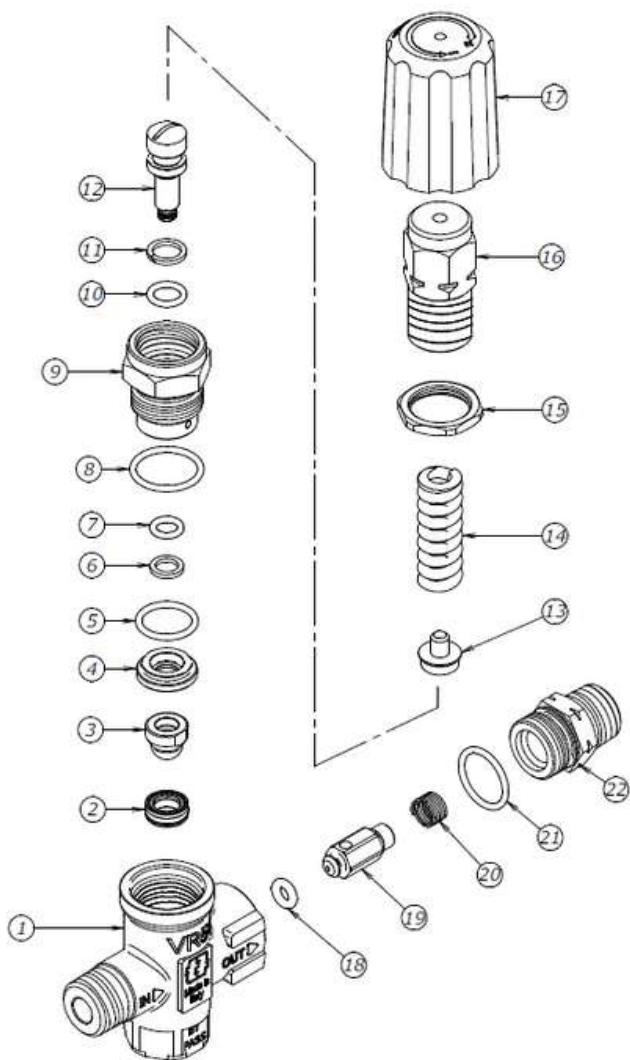

UNLOADER VALVE - VR54

P/N	RATED			INLET	OUTLET	BY-PASS	REPAIR KIT
	FLOW	PRESSURE	TEMP				
	lpm	bar	°C				P/N
40720000943	30	180	90	3/8 M	3/8 M	3/8 F	4079900020

Num.	Codice	Descrizione Completa	Quant.	Kit 1	Kit 2
1	C00016009	CORPO VR54 3/8 NPT	1		
2	0106200010	SEDE MV124 CONIATA CON OR NBR 90	1	x	x
3	0157720060	OTTURATORE VALVOLE MV MV 124 44	1	x	x
4	0139710010	DISTANZIALE DIS. MV 124 13A	1		
5	0110750253	GUOR 1.78X14 2056 NBR 90 NERO	1	x	x
6	A00011003	A.A. 6,50X9,40X1,20 TB	1	x	x
7	0110750770	GUOR 1,78X6.07 2025 NBR 90 NERO	1	x	x
8	0110751311	GUOR 1.78X17.17 2068 NBR 90 NERO	1	x	x
9	0106710180	RACCORDO PER PISTONE Ø11	1		
10	0110750930	GUOR 1.78X7.66 2031 NBR 70 NERO	1	x	x
11	A00011006	A.A. 8,10X11,00X1,20 TBT	1	x	x
12	0114720340	PISTONE REGOLAZIONE Ø11	1	x	
13	0131730050	PIATTELLO PORTAMOLLA MV 124 25B	1		
14	0107720290	MOLLA Ø3.25XØ6.1X41.1	1		
15	0147710090	GHIERA DI BLOCCAGGIO DIS. MV 124 06	1		
16	0106710480	BOCCOLA DI REG. M18X1 L36.5 SEGNO	1		
17	0119740090	MANOPOLA VR ROSSA	1		
18	0110750241	GUOR 2.4X4.3 NBR 70 NERO	1	x	x
19	0114710170	OTTURATORE VR54	1	x	
20	0107720370	MOLLA OTTURATORE VR54	1	x	
21	0110751321	GUOR 1.78X15.6 2062 NBR 90 NERO	1	x	x
22	0115710640	RACCORDO RITEGNO ORE 3/8NPT M	1		